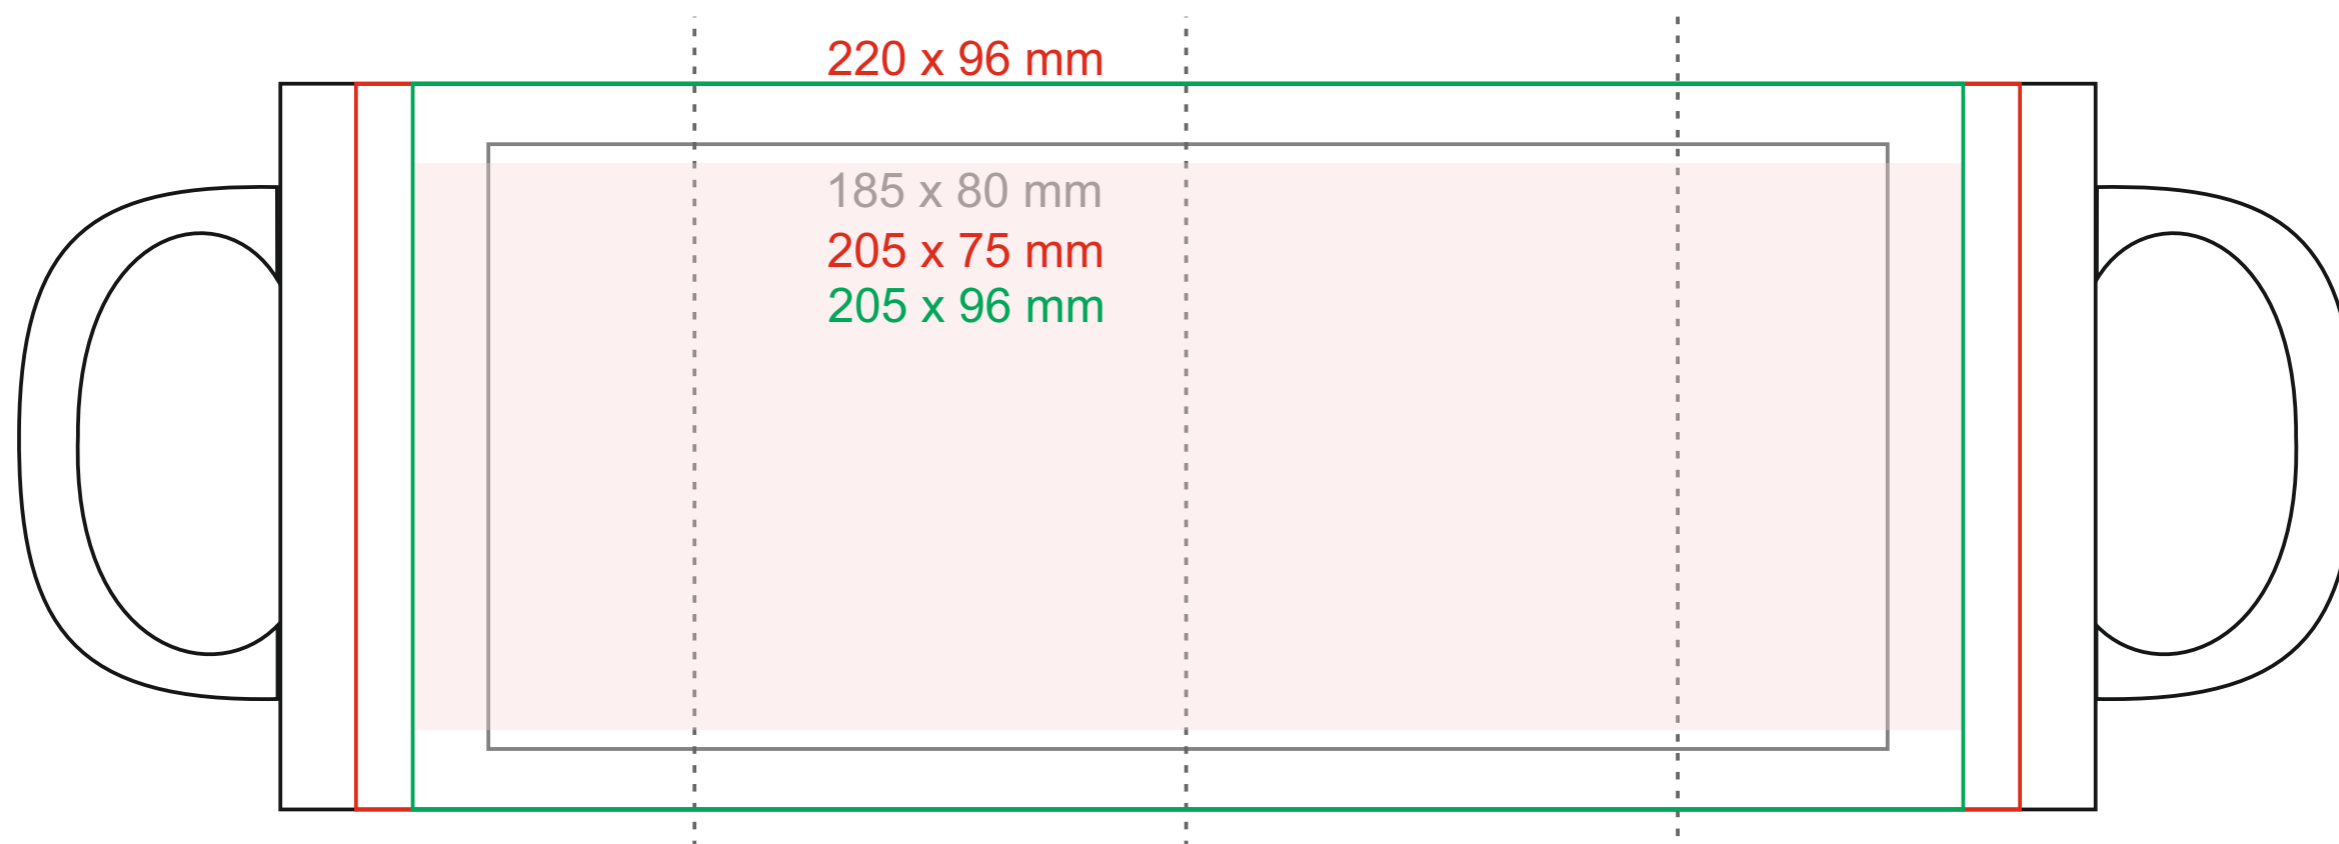

# M\_522 Tomek Magic Satin

320 ml / h: 96 mm / Ø 81 mm

[Jak należy przygotować projekty do druku](#)

## legenda

- Magic Maser
- Projekty z drobnymi elementami druku (bezpieczna powierzchnia zdobienia dla tekstu oraz drobnych elementów)
- Logo +
- Magic Smart