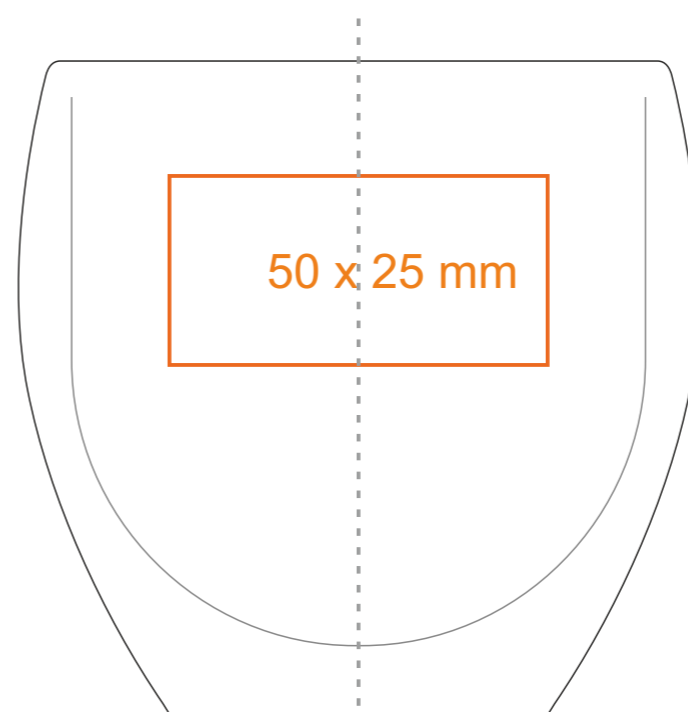

G\_513 **Virgo**

80 ml / h: 62 mm / Ø 60 mm

\*W przypadku projektów dla kalkomanii wybiegających poza standardową powierzchnię nadruku prosimy o kontakt z działem handlowym.

[Jak należy przygotować projekty do druku](#)

# G\_513 Virgo

220 ml / h: 87 mm / Ø 81 mm

\*W przypadku projektów dla kalkomanii wybiegających poza standardową powierzchnię nadruku prosimy o kontakt z działem handlowym.

[Jak należy przygotować projekty do druku](#)

# G\_513 Virgo

300 ml / h: 120 mm / Ø 80 mm

\*W przypadku projektów dla kalkomanii wybiegających poza standardową powierzchnię nadruku prosimy o kontakt z działem handlowym.

[Jak należy przygotować projekty do druku](#)