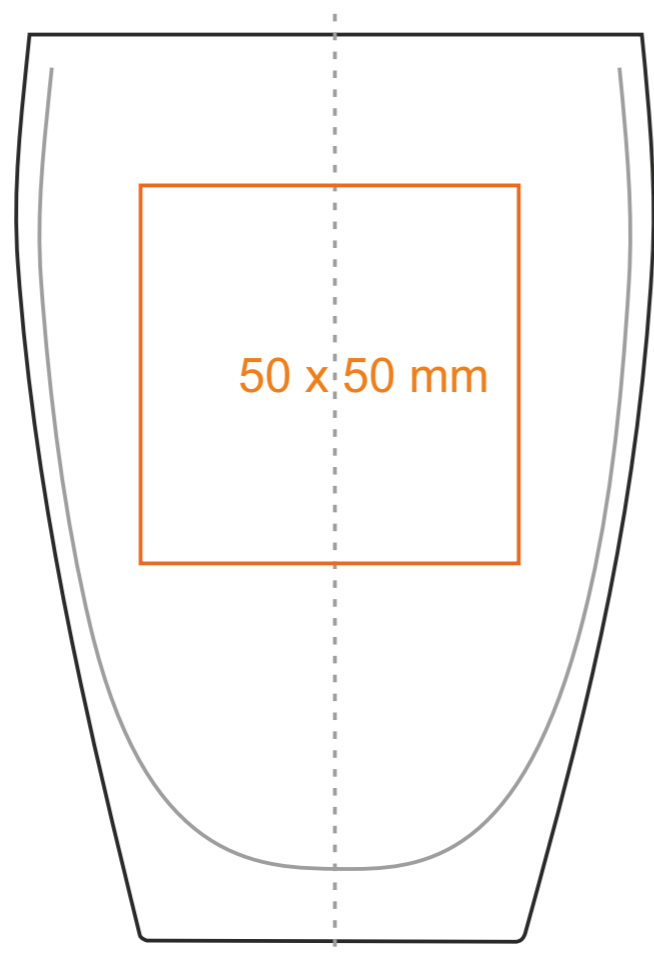

G\_513 **Virgo**

80 ml / h: 62 mm / Ø 60 mm

\*W przypadku projektów dla kalkomanii wybiegających poza standardową powierzchnię nadruku prosimy o kontakt z działem handlowym.

[Jak należy przygotować projekty do druku](#)

# G\_513 Virgo

220 ml / h: 87 mm / Ø 81 mm

\*W przypadku projektów dla kalkomanii wybiegających poza standardową powierzchnię nadruku prosimy o kontakt z działem handlowym.

[Jak należy przygotować projekty do druku](#)

# G\_513 Virgo

300 ml / h: 120 mm / Ø 80 mm

\*W przypadku projektów dla kalkomanii wybiegających poza standardową powierzchnię nadruku prosimy o kontakt z działem handlowym.

[Jak należy przygotować projekty do druku](#)