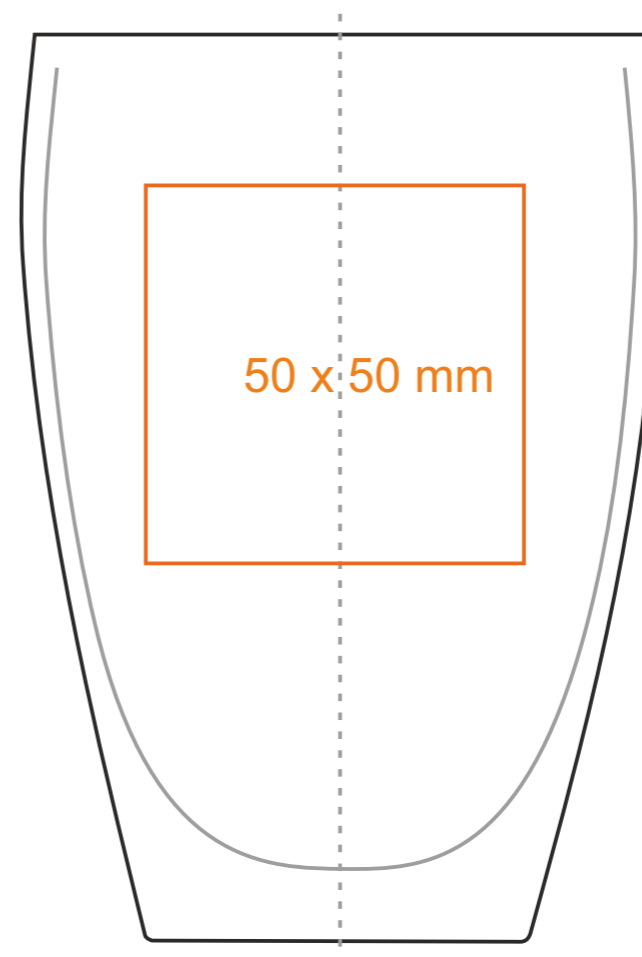

G\_513 **Virgo**

80 ml / h: 62 mm / Ø 60 mm

\*W przypadku projektów dla kalkomanii wybiegających poza standardową powierzchnię nadruku prosimy o kontakt z działem handlowym.

[Jak należy przygotować projekty do druku](#)

# G\_513 Virgo

220 ml / h: 87 mm / Ø 81 mm

\*W przypadku projektów dla kalkomanii wybiegających poza standardową powierzchnię nadruku prosimy o kontakt z działem handlowym.

[Jak należy przygotować projekty do druku](#)

# G\_513 Virgo

300 ml / h: 120 mm / Ø 80 mm

\*W przypadku projektów dla kalkomanii wybiegających poza standardową powierzchnię nadruku prosimy o kontakt z działem handlowym.

[Jak należy przygotować projekty do druku](#)