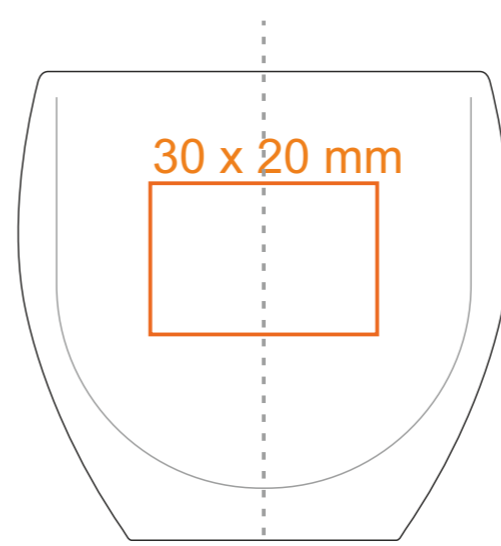

G\_513 **Virgo**

80 ml / h: 62 mm / Ø 60 mm

\*W przypadku projektów dla kalkomanii wybiegających poza standardową powierzchnię nadruku prosimy o kontakt z działem handlowym.

[Jak należy przygotować projekty do druku](#)

# G\_513 Virgo

220 ml / h: 87 mm / Ø 81 mm

\*W przypadku projektów dla kalkomanii wybiegających poza standardową powierzchnię nadruku prosimy o kontakt z działem handlowym.

[Jak należy przygotować projekty do druku](#)

# G\_513 Virgo

300 ml / h: 120 mm / Ø 80 mm

\*W przypadku projektów dla kalkomanii wybiegających poza standardową powierzchnię nadruku prosimy o kontakt z działem handlowym.

[Jak należy przygotować projekty do druku](#)