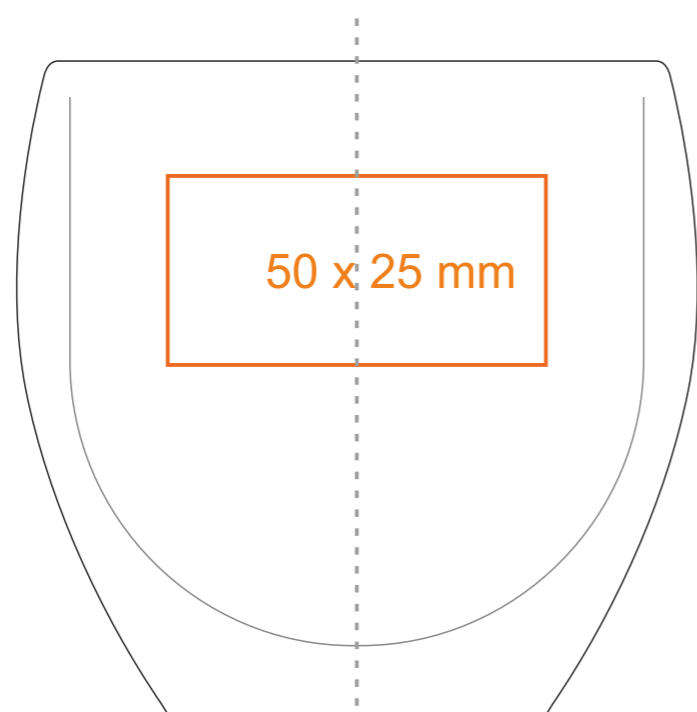

G\_513 **Virgo**

80 ml / h: 62 mm / Ø 60 mm

\*W przypadku projektów dla kalkomanii wybiegających poza standardową powierzchnię nadruku prosimy o kontakt z działem handlowym.

[Jak należy przygotować projekty do druku](#)

# G\_513 Virgo

220 ml / h: 87 mm / Ø 81 mm

\*W przypadku projektów dla kalkomanii wybiegających poza standardową powierzchnię nadruku prosimy o kontakt z działem handlowym.

[Jak należy przygotować projekty do druku](#)

# G\_513 Virgo

300 ml / h: 120 mm / Ø 80 mm

\*W przypadku projektów dla kalkomanii wybiegających poza standardową powierzchnię nadruku prosimy o kontakt z działem handlowym.

[Jak należy przygotować projekty do druku](#)