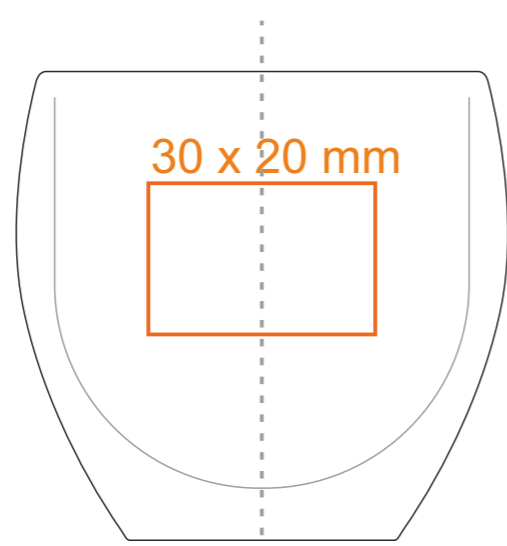

G\_513 **Virgo**

80 ml / h: 62 mm / Ø 60 mm

\*W przypadku projektów dla kalkomanii wybiegających poza standardową powierzchnię nadruku prosimy o kontakt z działem handlowym.

[Jak należy przygotować projekty do druku](#)

# G\_513 Virgo

220 ml / h: 87 mm / Ø 81 mm

\*W przypadku projektów dla kalkomanii wybiegających poza standardową powierzchnię nadruku prosimy o kontakt z działem handlowym.

[Jak należy przygotować projekty do druku](#)

# G\_513 Virgo

300 ml / h: 120 mm / Ø 80 mm

\*W przypadku projektów dla kalkomanii wybiegających poza standardową powierzchnię nadruku prosimy o kontakt z działem handlowym.

[Jak należy przygotować projekty do druku](#)